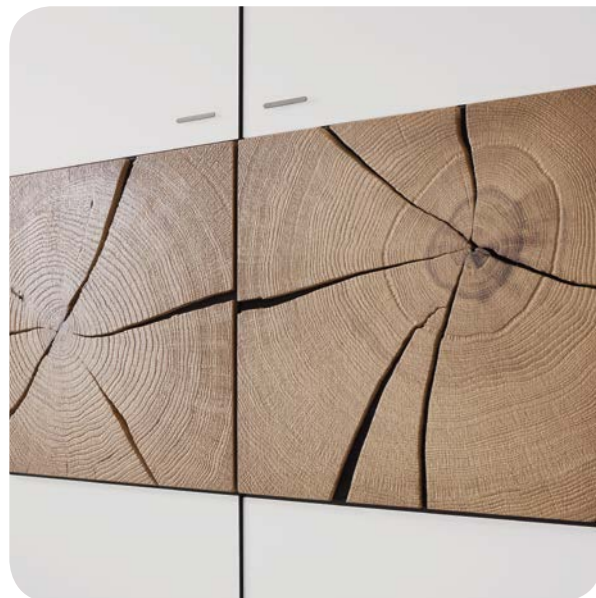

**5
JAHRE
GARANTIE**

Sie erhalten als Erstkäufer unserer LIVA Markenprodukte 5 Jahre Garantie auf die Materialbeschaffenheit, die Funktionssicherheit und die fachgerechte Verarbeitung aller Modelle.

Lassen Sie sich inspirieren und setzen Sie Ihrer Wohnwand einen Akzent mit massiven Hirnholz-Applikationen und einer individuellen Beleuchtung.

AUSZUG AUS DEM UMFANGREICHEN TYPENPLAN

Bezeichnung	Hängeelement li./re. 1 Tür Mattglas weiß mit Hirnholzscheiben	Hängeelement li. 1 Tür Mattglas anthrazit mit Hirnholzscheiben, 1 Tür Mattglas anthrazit/Glastür	Hängeelement li. 1 Tür Mattglas anthrazit mit Hirnholzscheiben, 1 Tür Mattglas anthrazit/Glastür	Hängeelement li. 2 Türen Mattglas anthrazit mit Hirnholzscheiben, 1 Tür Mattglas anthrazit/Glastür
Ca.-Breite/Höhe/Tiefe in cm	50 x 137 x 39	89 x 137 x 39	117 x 79 x 39	175 x 79 x 39

Bezeichnung	Wandpaneel	Wandboard	Wandboard	Wandboard
Ca.-Breite/Höhe/Tiefe in cm	182 x 96 x 24	146 x 21 x 24	184 x 21 x 24	194 x 21 x 24

Bezeichnung	Unterteil 2 Türen Mattglas weiß & 1 Schubkasten Mattglas weiß mit Hirnholzscheiben	Unterteil 2 Türen & 1 Schubkasten Mattglas weiß	Unterteil 2 Türen mit Akustikstoff & 1 Schubkasten Mattglas weiß	Unterteil 2 Türen Mattglas weiß & 1 Schubkasten Mattglas weiß mit Hirnholzscheiben
Ca.-Breite/Höhe/Tiefe in cm	204 x 42 x 49	204 x 42 x 49	204 x 42 x 49	223 x 52 x 49

Bezeichnung	Standelement links 1 Tür Mattglas anthrazit mit Hirnholzscheiben, 1 Tür Mattglas anthrazit/Glastür	Standelement links 1 Tür Mattglas anthrazit mit Hirnholzscheiben, 1 Tür Mattglas anthrazit/Glastür
Ca.-Breite/Höhe/Tiefe in cm	89 x 138 x 39	89 x 196 x 39

Bezeichnung	Highboard 2 Türen Mattglas anthrazit, 1 Tür Mattglas anthrazit mit Hirnholzscheiben	Highboard 2 Türen Mattglas anthrazit/Glastüren, 1 Tür Mattglas anthrazit mit Hirnholzscheiben	Sideboard 3 Türen Mattglas anthrazit mit Hirnholzscheiben, 1 Schubkasten Mattglas anthrazit	Sideboard 1 Tür Mattglas anthrazit mit Hirnholzscheiben, 2 Türen Mattglas anthrazit/Glastüren
Ca.-Breite/Höhe/Tiefe in cm	137 x 138 x 39	137 x 138 x 39	175 x 81 x 49	175 x 81 x 49

KOMBINATIONEN

Bezeichnung	Kombination 1	Kombination 2
Ca.-Breite/Höhe/Tiefe in cm	Wandboard: 184 x 21 x 24 Unterteil: 223 x 52 x 49 Hängeelement rechts: 117 x 79 x 39	Standelement links: 89 x 137 x 39 Unterteil: 204 x 42 x 49 Wandpaneel rechts: 182 x 96 x 24

Bezeichnung	Kombination 3	Kombination 4
Ca.-Breite/Höhe/Tiefe in cm	Hängeelement li./re.: 55 x 137 x 39 TV-Brücke (hängend): 194 x 33 x 39	Hängeelement links: 89 x 137 x 39 Wandboard: 184 x 21 x 24 Unterteil: 204 x 42 x 49